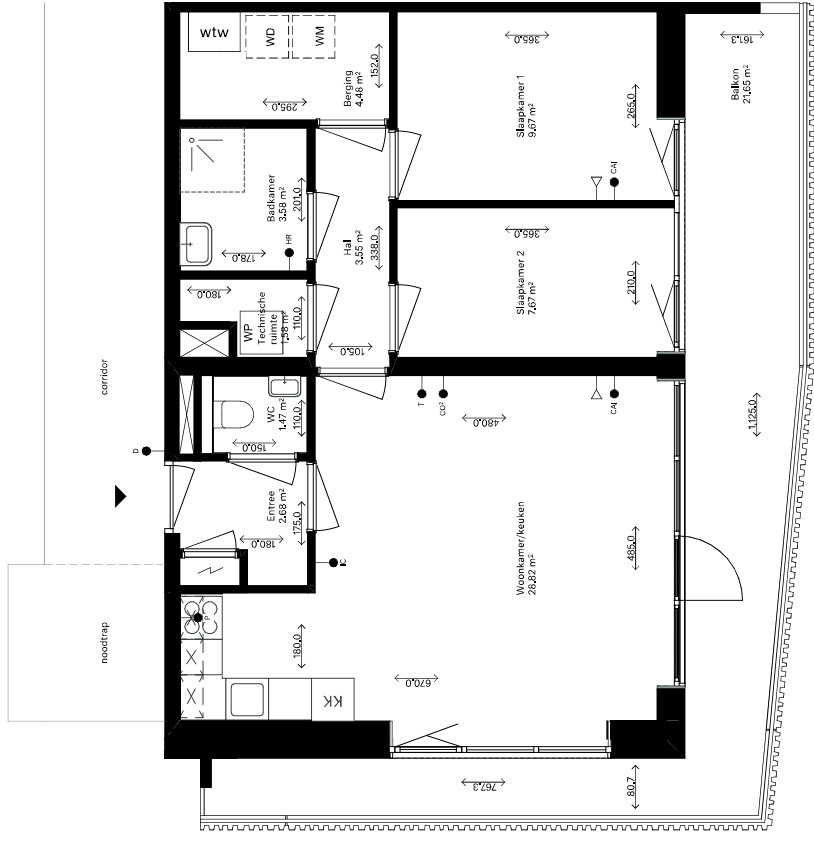

- ▶ entree deur
- Periflex-aansluiting
- ▽ aansluiting data
- aansluiting CAI
- thermostaat
- handdoeken radiator
- deurbel
- intercom
- koalfstofdioxide opnemer
- meterkast
- opstelpaats wasmachine
- opstelpaats droger
- warmterugwinning-unit
- warmtepomp

### Type A3SP